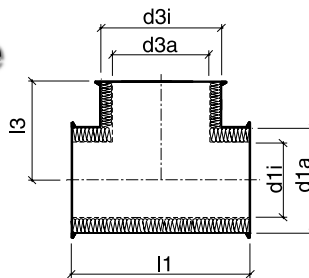

Abzweigstücke 90°

einschließlich METU

Regular tees 90° including METU

Artikel TAT

d_{1i} / d_{3i}	d_{1a} / d_{3a}	l_1	l_3	€/Stück	d_{1i} / d_{3i}	d_{1a} / d_{3a}	l_1	l_3	€/Stück
100 / 100	150 / 150	280	140	45,50	300 / 300	355 / 355	485	265	97,00
125 / 100	180 / 150	280	155	46,85	355 / 100	400 / 150	350	265	74,00
/ 125	/ 180	310	155	50,50	/ 125	/ 180	330	265	77,50
140 / 100	200 / 150	280	165	51,20	/ 140	/ 200	330	265	81,20
/ 125	/ 180	310	165	53,95	/ 150	/ 200	354	265	81,40
/ 140	/ 200	330	165	58,05	/ 160	/ 224	354	265	84,15
150 / 100	200 / 150	280	165	51,40	/ 180	/ 224	380	265	84,70
/ 125	/ 180	310	165	54,20	/ 200	/ 250	410	265	87,85
/ 140	/ 200	330	165	58,40	/ 224	/ 280	430	285	91,80
/ 150	/ 200	330	165	58,60	/ 250	/ 300	485	285	95,35
160 / 100	224 / 150	280	180	53,50	/ 300	/ 355	485	285	103,20
/ 125	/ 180	310	180	57,00	/ 355	/ 400	530	285	110,10
/ 140	/ 200	330	180	58,70	400 / 125	450 / 180	390	290	85,35
/ 150	/ 200	330	180	60,55	/ 140	/ 200	330	290	89,05
/ 160	/ 224	354	180	63,20	/ 150	/ 200	330	290	89,25
180 / 100	224 / 150	280	180	53,85	/ 160	/ 224	354	290	92,20
/ 125	/ 180	310	180	56,75	/ 180	/ 224	354	290	92,65
/ 140	/ 200	330	180	59,95	/ 200	/ 250	380	290	96,10
/ 150	/ 200	330	180	60,25	/ 224	/ 280	410	290	100,25
/ 160	/ 224	354	180	62,80	/ 250	/ 300	430	310	104,00
/ 180	/ 224	354	180	63,35	/ 300	/ 355	485	310	112,25
200 / 100	250 / 150	280	190	56,15	/ 355	/ 400	530	310	119,45
/ 125	/ 180	310	190	59,10	/ 400	/ 450	580	330	128,00
/ 140	/ 200	330	190	62,50	450 / 125	500 / 180	390	315	94,25
/ 150	/ 200	330	190	62,70	/ 140	/ 200	330	315	98,10
/ 160	/ 224	354	190	65,05	/ 150	/ 200	330	315	98,25
/ 180	/ 224	354	190	65,50	/ 160	/ 224	354	315	101,40
/ 200	/ 250	380	190	68,60	/ 180	/ 224	354	315	101,95
224 / 100	280 / 150	280	205	58,95	/ 200	/ 250	380	315	109,20
/ 125	/ 180	310	205	62,05	/ 224	/ 280	410	315	113,65
/ 140	/ 200	330	205	65,45	/ 250	/ 300	430	335	117,60
/ 150	/ 200	330	205	65,70	/ 300	/ 355	485	335	126,20
/ 160	/ 224	354	205	68,05	/ 355	/ 400	530	335	133,65
/ 180	/ 224	354	205	68,55	/ 400	/ 450	580	335	142,40
/ 200	/ 250	380	205	71,45	/ 450	/ 500	630	335	152,25
/ 224	/ 280	410	205	75,45	500 / 140	560 / 200	410	345	106,60
250 / 100	300 / 150	320	215	62,70	/ 150	/ 200	330	345	106,80
/ 125	/ 180	310	215	65,90	/ 160	/ 224	354	345	113,95
/ 140	/ 200	330	215	69,45	/ 180	/ 224	354	345	114,55
/ 150	/ 200	330	215	69,65	/ 200	/ 250	380	345	118,45
/ 160	/ 224	354	215	72,10	/ 224	/ 280	410	345	123,10
/ 180	/ 224	354	215	72,60	/ 250	/ 300	430	365	127,25
/ 200	/ 250	380	215	75,45	/ 300	/ 355	485	365	136,35
/ 224	/ 280	410	215	78,95	/ 355	/ 400	530	365	144,20
/ 250	/ 300	470	235	82,40	/ 400	/ 450	580	385	153,35
300 / 100	355 / 150	320	245	68,85	/ 450	/ 500	630	385	162,90
/ 125	/ 180	310	245	72,25	/ 500	/ 560	690	385	173,10
/ 140	/ 200	330	245	75,80					
/ 150	/ 200	330	245	76,10					
/ 160	/ 224	354	245	78,65					
/ 180	/ 224	354	245	79,20					
/ 200	/ 250	380	245	82,20					
/ 224	/ 280	410	245	85,90					
/ 250	/ 300	430	265	89,45					

Preise sind Netto, ab Werk – ausschließlich Verpackung