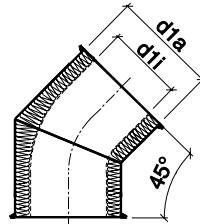

Artikel TSR

NW	€/Stück
200	3,25
224	3,35
250	3,45
280	3,60
300	3,70
355	3,90
400	4,05
450	4,20
500	6,00
560	6,25

Steckverbindungen

für Rohre
Plug-connections

Artikel TSV

d _{1i}	€/Stück
100	2,35
125	2,50
140	2,80
150	2,85
160	2,90
180	3,05
200	3,65
224	3,80
250	3,85
280	4,30
300	5,00
355	5,70
400	6,80
450	8,00
500	8,90

Preise sind Netto, ab Werk – ausschließlich Verpackung

Bogen 90°

3-teilig einschl. METU
3-piece bends 90° incl. METU

Artikel TBS

d _{1i}	d _{1a}	€/Stück
100	150	27,20
125	180	31,50
140	200	34,30
150	200	35,35
160	224	38,10
180	224	42,05
200	250	44,45
224	280	49,40
250	300	54,85
280	355	61,65
300	355	62,15
355	400	74,95
400	450	91,85
450	500	109,40
500	560	130,85

Bogen 45°

2-teilig einschl. METU
2-piece bends 45° incl. METU

Artikel TBS

d _{1i}	d _{1a}	€/Stück
100	150	22,05
125	180	25,10
140	200	27,25
150	200	27,95
160	224	30,05
180	224	32,40
200	250	34,25
224	280	37,55
250	300	41,30
280	355	48,50
300	355	46,75
355	400	54,75
400	450	65,10
450	500	76,55
500	560	88,65