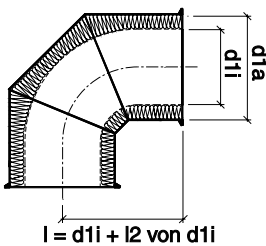

Artikel TSR

NW	€/Stück
200	3,25
224	3,35
250	3,45
280	3,60
300	3,70
355	3,90
400	4,05
450	4,20
500	6,00
560	6,25

Steckverbindungen

für Rohre
Plug-connections

Artikel TSV

d _{1i}	€/Stück
100	2,35
125	2,50
140	2,80
150	2,85
160	2,90
180	3,05
200	3,65
224	3,80
250	3,85
280	4,30
300	5,00
355	5,70
400	6,80
450	8,00
500	8,90

Preise sind Netto, ab Werk – ausschließlich Verpackung

Bogen 90°

3-teilig einschl. METU
3-piece bends 90° incl. METU

Artikel TBS

d _{1i}	d _{1a}	€/Stück
100	150	27,20
125	180	31,50
140	200	34,30
150	200	35,35
160	224	38,10
180	224	42,05
200	250	44,45
224	280	49,40
250	300	54,85
280	355	61,65
300	355	62,15
355	400	74,95
400	450	91,85
450	500	109,40
500	560	130,85