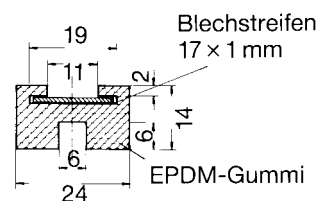

# Schnellverbindungen

Quick couplings  
Raccords rapides

Artikel NV

d <sub>1</sub>	kg	
100	0,3	
112	0,3	
125	0,3	Zur Aufnahme der Schnellverbindungen müssen die zu verbindenden Rohre mit Bundkragen, Bordhöhe 5 mm, ausgerüstet werden.
140	0,3	
150	0,3	
160	0,4	
180	0,4	Die Formstücke erhalten einen entsprechenden Bord (Bordhöhe 5 mm)
200	0,4	
224	0,4	
250	0,4	
280	0,5	
300	0,5	
315	0,5	
355	0,6	
400	0,7	
450	0,8	
500	0,9	