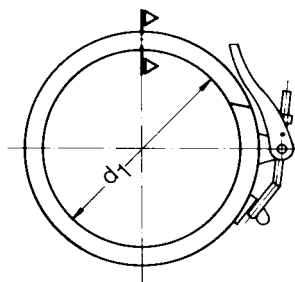

# Schnellverbindungen

Quick couplings  
Raccords rapides

Artikel NV

d <sub>1</sub>	kg	
100	0,3	
112	0,3	
125	0,3	Zur Aufnahme der Schnellverbindungen müssen die zu verbindenden Rohre mit Bundkragen, Bordhöhe 5 mm, ausgerüstet werden.
140	0,3	
150	0,3	
160	0,4	
180	0,4	Die Formstücke erhalten einen entsprechenden Bord (Bordhöhe 5 mm)
200	0,4	
224	0,4	
250	0,4	
280	0,5	
300	0,5	
315	0,5	
355	0,6	
400	0,7	
450	0,8	
500	0,9	