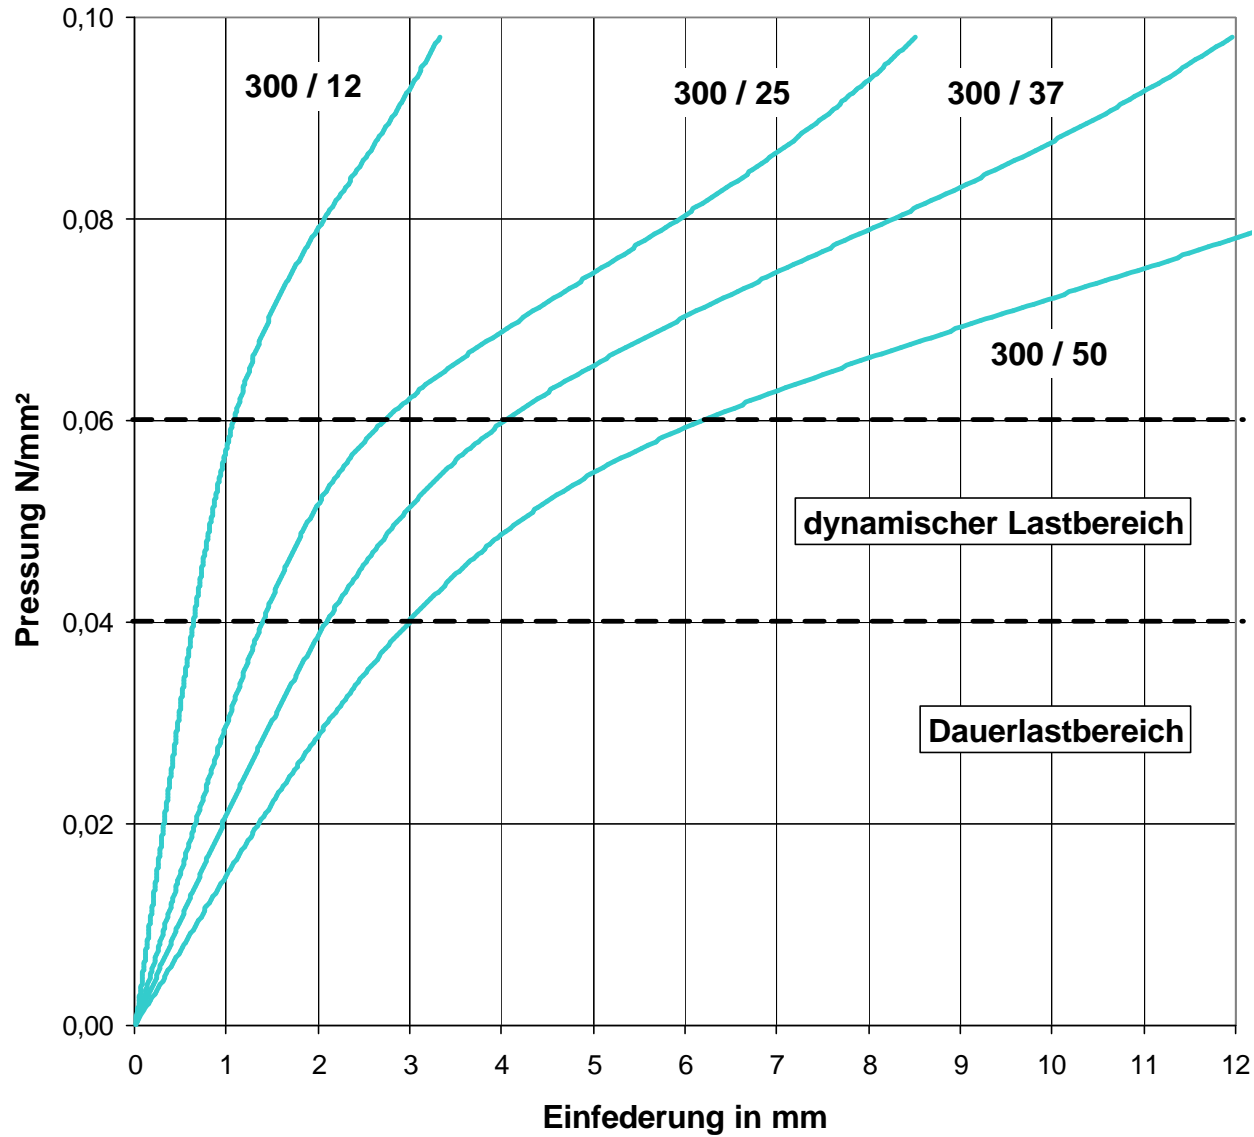

Einfederung ASOFOAM 300 - türkis

LBF LUFTECHNIK GmbH
Abt. IT Isoliertechnik
Industriestr. 15
36341 Lauterbach

Tel: 06641/84-0
Fax: 06641/2932
E-Mail: info@lbf-it.de